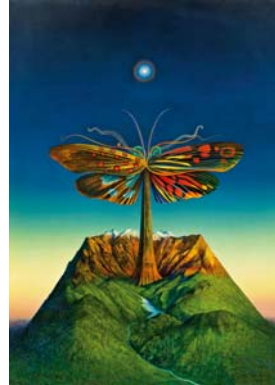

KLASSISCHE MODERNE

Die Künstler der Klassischen Moderne werden durch so bedeutende Namen vertreten sein wie **Gustav Klimt** und **Egon Schiele**. Von **Klimt** stammen 3 Aktstudien für den Beethovenfries (je €60.000 – 120.000), von **Egon Schiele** ein „liegender weiblicher Akt“ (€80.000 – 200.000). Von **Georges Braque** wird mit „Nature morte aux Richardies d'Afrique“ (€150.000 – 250.000) ein Ölgemälde angeboten. Nicht zu vergessen: der „männliche Akt“ (Rudolf Hradil) von **Anton Kolig** (€70.000 – 120.000), **Otto Rudolf Schatz** neusachliches „Im Prater, um das Lusthaus“ (€150.000 – 250.000) und **Erwin Lang** mit einem seinerzeit heiß umstrittenen Porträt seiner Frau Grete Wiesenthal mit Sohn und Schwester (€250.000 – 500.000). Von **Carl Moll** wird das stimmungsvolle Landschaftsportrait „Waldweg bei Kreuzberg an der Rax“ (€50.000 – 100.000) unter den Hammer kommen.

ZEITGENÖSSISCHE KUNST

Bei den Zeitgenossen gibt es in Anlehnung an die Ausstellung „Phantastischer Realismus“ im Belvedere einen Angebotsschwerpunkt mit Werken von **Arik Brauer** („Die große Welle“, €35.000 – 50.000), **Rudolf Hausner** („Glückliche Landschaft“, € 50.000 – 100.000), Ernst Fuchs („Paradiso“, €100.000 – 200.000) und **Anton Lehmden** mit Impressionen aus „Istanbul“ (€15.000 – 25.000).